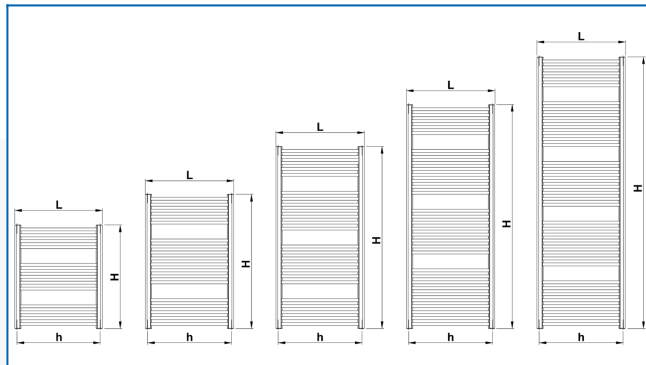

## Eingegebene Filter

**Wärmeleistung:**  $t_1: 75\text{ °C} \mid t_2: 65\text{ °C} \mid t_i: 20\text{ °C} \mid \Delta t: 50\text{ °C}$