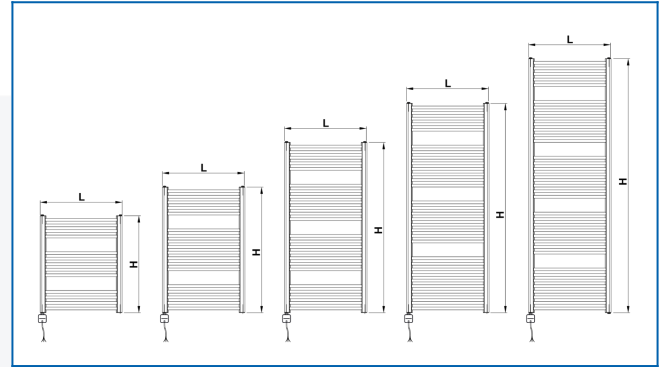

KORALUX RONDO CLASSIC-ERA

Elektrischer Direktheizkörper mit integriertem Temperaturregler und App – günstiges Preis-Leistungs-Verhältnis

Eingegebene Filter

Wärmeleistung: $t_1: 75\text{ °C} \mid t_2: 65\text{ °C} \mid t_i: 20\text{ °C} \mid \Delta t: 50\text{ °C}$