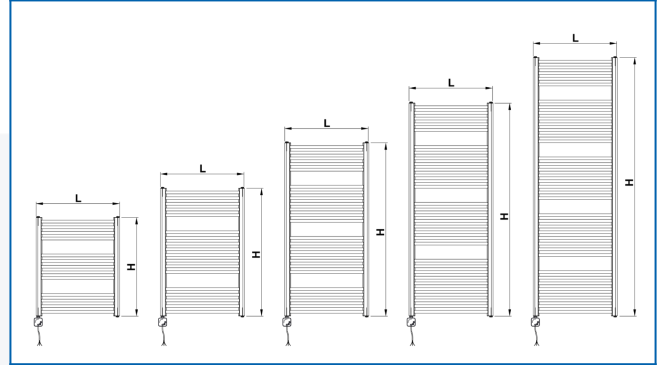

KORALUX RONDO CLASSIC-ERH

Rein elektrische Badheizkörper mit gebogenen Profilen mit günstigem Preis-Leistungs-Verhältnis

Eingegebene Filter

Wärmeleistung: $t_1: 0\text{ °C} \mid t_2: 0\text{ °C} \mid t_i: 20\text{ °C} \mid \Delta t: -20\text{ °C}$