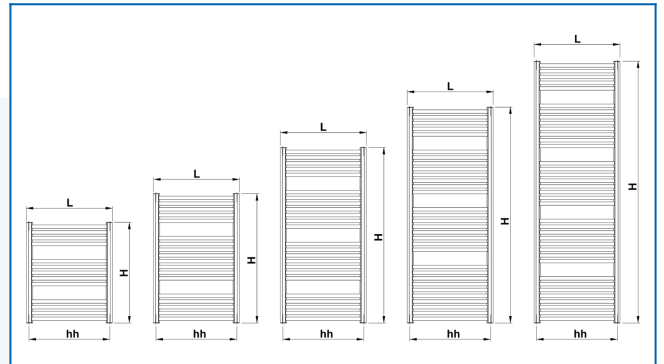

KORALUX RONDO COMFORT

Komfortable Badheizkörper mit ausgewogener Funktions- und Designkombination mit unterem Anschluss

Eingegebene Filter

Wärmeleistung: $t_1: 75\text{ °C} \mid t_2: 65\text{ °C} \mid t_i: 20\text{ °C} \mid \Delta t: 50\text{ °C}$