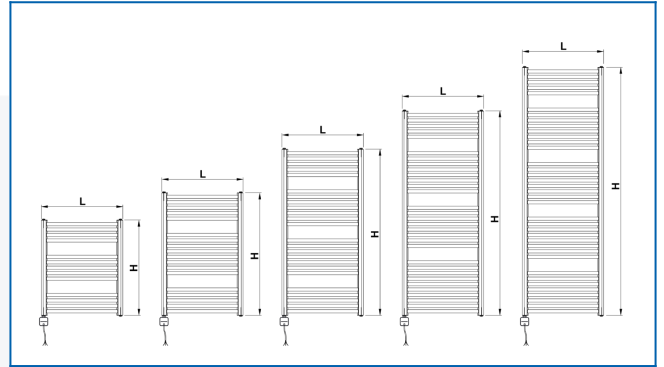

KORALUX RONDO COMFORT-ERA

Elektrischer Direktheizkörper mit einer ausgewogenen Kombination aus Funktion und Design mit integriertem Temperaturregler mit App

Eingegebene Filter

Wärmeleistung: $t_1: 75\text{ °C} \mid t_2: 65\text{ °C} \mid t_i: 20\text{ °C} \mid \Delta t: 50\text{ °C}$