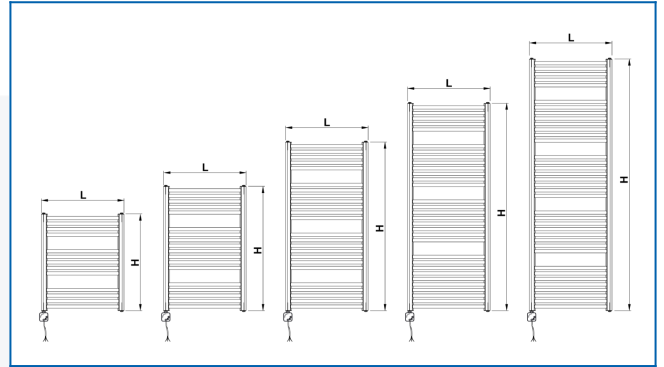

KORALUX RONDO COMFORT-ERH

Rein elektrische Badheizkörper mit gebogenen Profilen mit ausgewogener Funktions - und Designkombination

Eingegebene Filter

Wärmeleistung: $t_1: 75\text{ °C} \mid t_2: 65\text{ °C} \mid t_i: 20\text{ °C} \mid \Delta t: 50\text{ °C}$