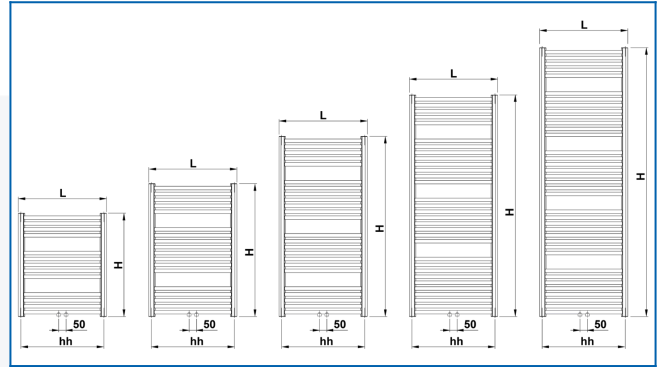

## Eingegebene Filter

Wärmeleistung:  $t_1: 75\text{ °C} \mid t_2: 65\text{ °C} \mid t_i: 20\text{ °C} \mid \Delta t: 50\text{ °C}$