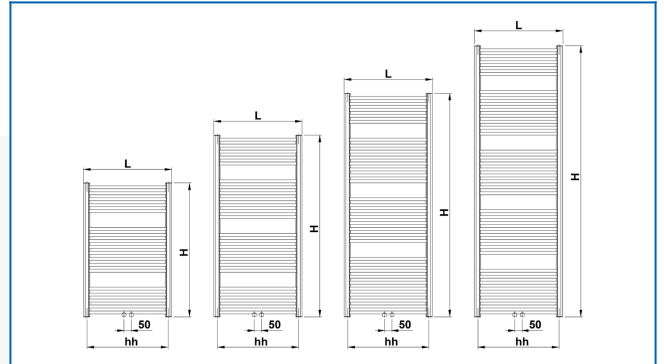

KORALUX RONDO EXCLUSIVE-M

Elegante verchromte Badheizkörper mit gebogenen Profilen und modernem Mittenanschluss

Eingegebene Filter

Wärmeleistung: $t_1: 75\text{ °C} \mid t_2: 65\text{ °C} \mid t_i: 20\text{ °C} \mid \Delta t: 50\text{ °C}$