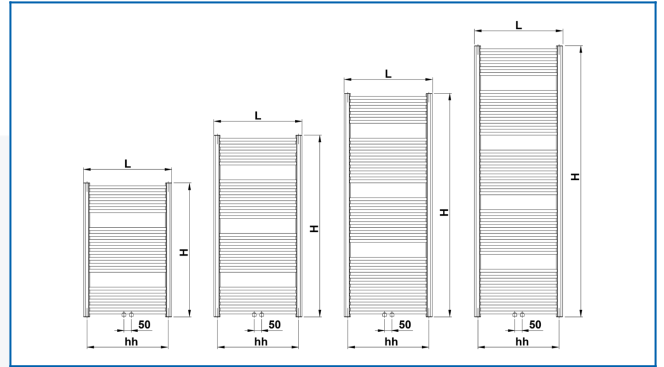

## Eingegebene Filter

Wärmeleistung:  $t_1: 75\text{ °C} \mid t_2: 65\text{ °C} \mid t_i: 20\text{ °C} \mid \Delta t: 50\text{ °C}$