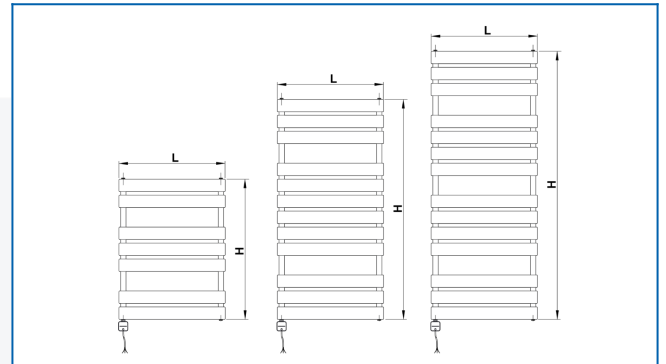

## Eingegebene Filter

Wärmeleistung:  $t_1: 75\text{ °C} \mid t_2: 65\text{ °C} \mid t_i: 20\text{ °C} \mid \Delta t: 50\text{ °C}$