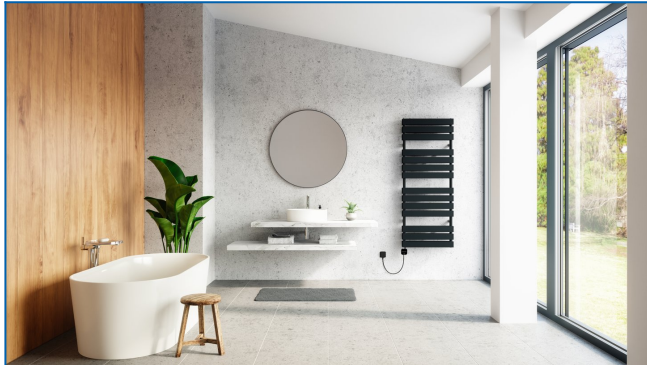

## KORATHERM AQUAPANEL-ERA

Modelle der Designreihe von elektrischen Direktheizkörpern mit waagrecht ausgerichteten Profilen mit integriertem Temperaturregler mit App