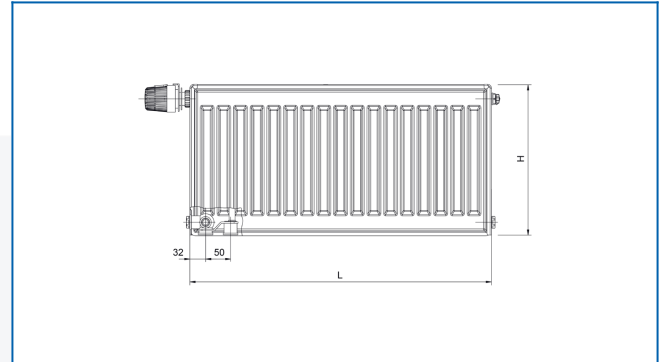

RADIK MATERNELLE VKL

Plattenheizkörper für Kindergärten mit Anschluss links unten

Eingegebene Filter

Wärmeleistung: $t_1: 75\text{ °C} \mid t_2: 65\text{ °C} \mid t_i: 20\text{ °C} \mid \Delta t: 50\text{ °C}$